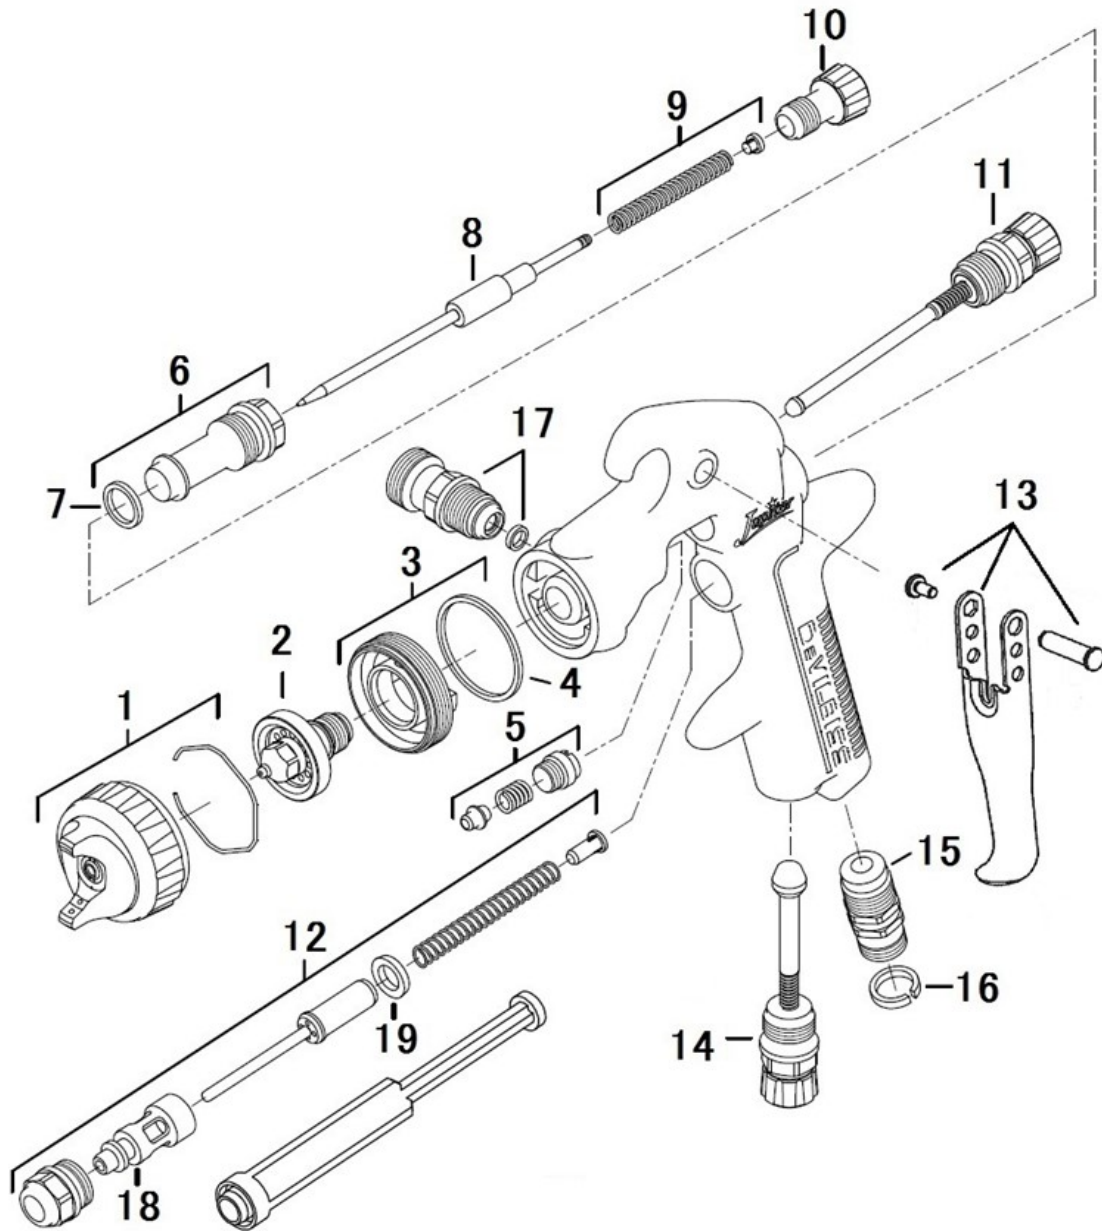

JUPITER-PRO

1909A

項番	部品番号	部品名称	数量	備考
1	後記参照	エアキャップリングキット	1	
2	後記参照	フルイトチップ	1	
3	JUP-PRO-7	パッフル(ガスケット付)	1	
4	JUP-PRO-8-K5	ガスケット(5ヶ入)	1	
5	SN-404-K	ニードルパッキンセット	1	ニードルパッキン・パッキンスプリング・パッキンナット
6	JUP-12	ホテイパッキング(ガスケット付)	1	
7	JUP-72-K5	ホテイパッキングガスケット(5ヶ入)	1	
8	後記参照	ニードル	1	
9	SN-409	ニードルスプリング & パット	1	
10	JUP-PRO-13	ニードルアジャストスクリュー	1	
11	JUP-PRO-44	パターンバルブASSY	1	
12	JUP-43	エアバルブASSY	1	専用工具付
13	SN-21-K	トリガーキット	1	
14	JUP-PRO-42	チータバルブASSY	1	
15	JUP-30	エアコネクター	1	
16	SN-26-K4	カラーリング	1	4色(赤・青・黄・黒)
17	JUP-PRO-35	フルイトインレット	1	
18	JUP-39	エアバルブケース	1	
19	SN-34-K3	エアバルブシール(3ヶ入)	1	
1	■エアキャップ SP-100-510-K SP-100-505-K			LVMP専用キャップ HVLP専用キャップ
2	■フルイトチップ JUP-PRO-4-1.2 JUP-PRO-4-1.3 JUP-PRO-4-1.4			
8	■ニードル JUP-PRO-41-1.2 JUP-PRO-41-1.3 JUP-PRO-41-1.4			
	アクセサリ HAV-501-B HAV-503-B SSL-10 KGL-400-FA-JPRO	ゲージ付調整バルブ ゲージ付調整バルブ スプレーガンオイル 重力式アルミカップ 400cc		塗料口3/8
	SN-406 GFC-400 GFC-400-K10	専用スパナ マルチリッド マルチリッド(10ヶ入)		重力式400ccカップ用樹脂蓋

JUPITER-PRO

1909A